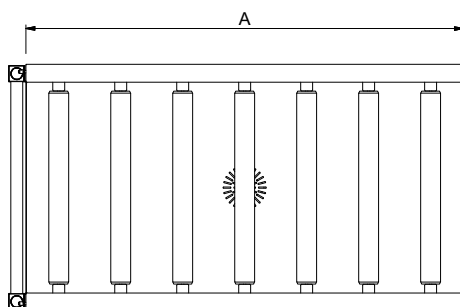

Constructie

- Rollenbanen kunnen optioneel voorzien worden van een eindplaat, een eindschakelaar, korven geleiderrekken, een bodemschap of een bodemrooster.
- De roestvrijstalen stelpoten zijn +50/-50 mm in hoogte verstelbaar, voor de juiste hoogte instelling ten opzichte van de afwasmachine.
- Gelaste solide flensen voor een sterke verbinding van de units.
- Standaard geleverd met één pootstel.
- Het extra leverbare zelfdragende bodemschap maakt een draagframe overbodig.
- De lebak is van 1,2 mm dik roestvrijstaal AISI304.
- Poten van 40x40 mm roestvrijstaal AISI304.
- De schuin aflopende bodem van de tafel maakt een snelle waterafvoer mogelijk.
- Alle oppervlakken zijn glad en gepolijst uitgevoerd.
- De kunststof rollen zijn eenvoudig te verwijderen voor schoonmaken.

Duurzaamheid

- De rollenbanen met lange rollen zijn leverbaar met een lengte van 600 mm en vanaf 1100 mm olopend met 100 mm tot 2600 mm.

Goedkeuring

Front aanzicht

Zij aanzicht

D = Afvoer

Boven aanzicht

Water

Afvoer aansluiting
 863031 (HSLRC18) 1"1/2

Algemene gegevens

Externe afmetingen, lengte 1800 mm
Externe afmetingen, breedte 620 mm
Externe afmetingen, hoogte 910 mm
Gewicht, netto 25 kg
Hoogte verstelling 50/50 mm
Lekbak materiaal Roestvrijstaal 1.4301 (AISI304)
Type rollers Lang