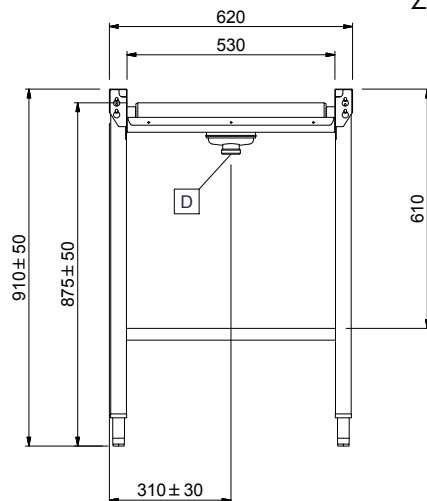

Constructie

- Rollenbanen kunnen optioneel voorzien worden van een eindplaat, een eindschakelaar, korven geleiderrekken, een bodemschap of een bodemrooster.
- De roestvrijstalen stelpoten zijn +50/-50 mm in hoogte verstelbaar, voor de juiste hoogte instelling ten opzichte van de afwasmachine.
- Gelaste solide flensen voor een sterke verbinding van de units.
- Standaard geleverd met één pootstel.
- Het extra leverbare zelfdragende bodemschap maakt een draagframe overbodig.
- De lebak is van 1,2 mm dik roestvrijstaal AISI304.
- Poten van 40x40 mm roestvrijstaal AISI304.
- De schuin aflopende bodem van de tafel maakt een snelle waterafvoer mogelijk.
- Alle oppervlakken zijn glad en gepolijst uitgevoerd.
- De kunststof rollen zijn eenvoudig te verwijderen voor schoonmaken.

Duurzaamheid

- De rollenbanen met lange rollen zijn leverbaar met een lengte van 600 mm en vanaf 1100 mm olopend met 100 mm tot 2600 mm.

Goedkeuring

Front aanzicht

Zij aanzicht

D = Afvoer

Boven aanzicht

Water

Afvoer aansluiting
 863031 (HSLRC18) 1"1/2

Algemene gegevens

Externe afmetingen, lengte 1800 mm
Externe afmetingen, breedte 620 mm
Externe afmetingen, hoogte 910 mm
Gewicht, netto 25 kg
Hoogte verstelling 50/50 mm
Lekbak materiaal Roestvrijstaal 1.4301 (AISI304)
Type rollers Lang